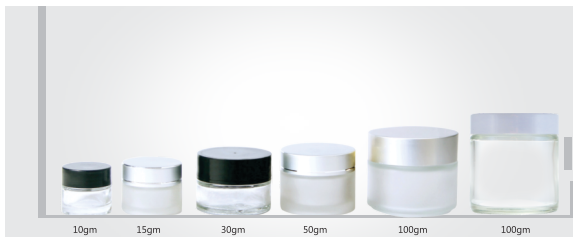

GLASS CREAM JARS