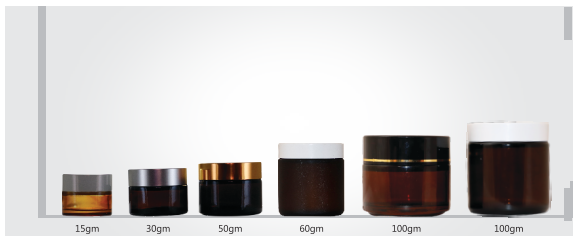

AMBER GLASS CREAM JARS